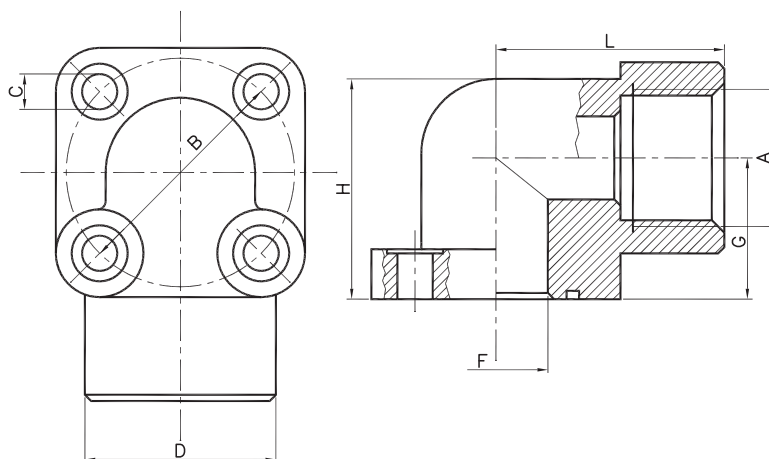

RACCORDO SERIE RGB

ELBOW COUPLING RGB

Material: **Acciaio** ASTM A105

Material: **Steel** ASTM A105

TIPO	PRESS. MAX ES [Bar]	DIMENSIONI - DIMENSIONS								N° FORI	VITI METRICHE	O-RING
TYPE	MAX PRESS. [Bar]	A	B	C	D	F	G	H	L	HOLES	METRIC SCREWS	
RGB 30 3/8"	300	3/8" gas	30	6,5	34	12	19	11	41	4	M6 x 20 M6 x 35	121
RGB 30 1/2"		1/2" gas	30	6,5	34	12	19	11	41			
RGB 30 M18x1,5		M18x1,5	30	6,5	34	12	19	11	41			
RGB 35 3/8"	300	3/8" gas	35	6,5	32	13,5	18	11	40	4	M6 x 20 M6 x 35	3075
RGB 35 1/2"		1/2" gas	35	6,5	32	13,5	18	11	40			
RGB 35 M18x1,5		M18x1,5	35	6,5	32	13,5	18	11	40			
RGB 40 1/2"	300	1/2" gas	40	6,5	35	20	24	10	45	4	M6 x 25 M6 x 45	132
RGB 40 3/4"		3/4" gas	40	6,5	35	20	24	10	45			
RGB 40 M18x1,5		M18x1,5	40	6,5	35	20	24	10	45			
RGB 55 3/4"	250	3/4" gas	55	8,5	46	25	35	13	54	4	M8 x 25 M8 x 60	4118
RGB 55 1"		1" gas	55	8,5	46	25	35	13	54			

<p>ESEMPIO DI ORDINAZIONE ORDERING EXAMPLE</p>	RGB 30 1/2"	SOLO RACCORDO / ONLY JOINT
	RGB 30 1/2" C	RACCORDO COMPLETO CON VITI METRICHE, RONDELLE E O-RING JOINT COMPLETE WITH METRIC SCREWS, WASHERS AND O-RING