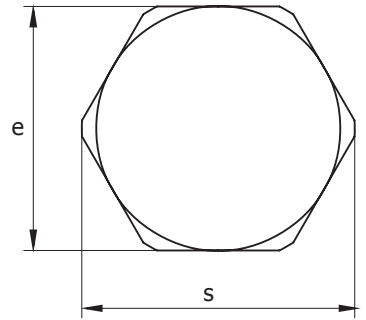

TC/V / Bouchon de fermeture

Bouchon en acier galvanisé avec hexagone neutre.
Livré sans joint extérieur.
Disponible aussi avec filetage complet.