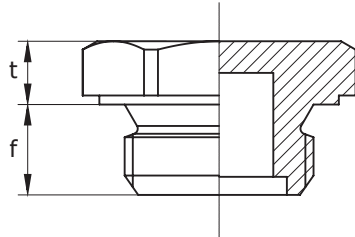

TC/V / Bouchon de fermeture

Bouchon en acier galvanisé avec hexagone neutre.
Livré sans joint extérieur.
Disponible aussi avec filetage complet.