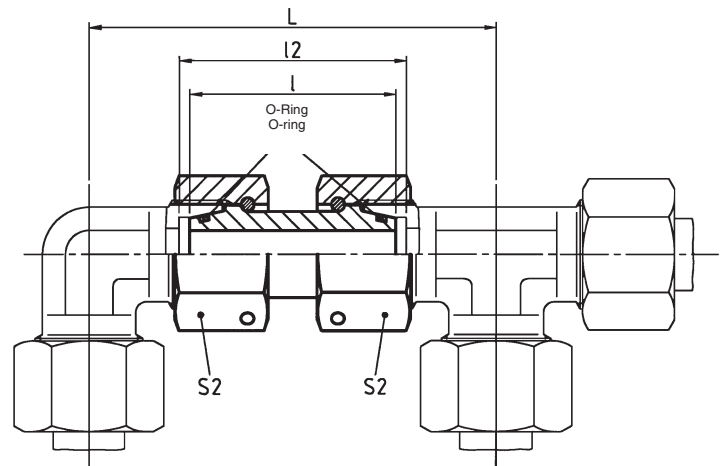

SNV

taper and O-ring NBR* (e. g. Perbunan) on both sides

nuts on either side are retractable to back of O-ring groove, but only one at a time

Series	bar	Tube OD	Type	Reference	L	l	l ₂	S ₂	O-ring
									*O-Ring
L	500 (7252)	6	SNV 6 L	WAL372938	60	34	36	17	4,5 x 1,5
		8	SNV 8 L	WAL372939	64	34	36	17	6 x 1,5
		10	SNV 10 L	WAL372940	67	36	37	19	8,5 x 1,5
	400 (5801)	12	SNV 12 L	WAL372941	71	36	37	22	10 x 1,5
		15	SNV 15 L	WAL372942	82	39	40	27	12 x 2
		18	SNV 18 L	WAL372943	89,5	40,5	42,5	32	15 x 2
		22	SNV 22 L	WAL372944	101,5	45	46,5	36	20 x 2
	250 (3626)	28	SNV 28 L	WAL372945	109,5	47	48,5	46	26 x 2
		35	SNV 35 L	WAL372946	126,5	53	57,5	50	32 x 2,5
		42	SNV 42 L	WAL372947	138,5	53	58,5	60	38 x 2,5
S	800 (11603)	6	SNV 6 S	WAL372948	71	37	39	17	4,5 x 1,5
		8	SNV 8 S	WAL069234	73	37	39	19	6 x 1,5
		10	SNV 10 S	WAL068948	78	41	43	22	8,5 x 1,5
	630 (9137)	12	SNV 12 S	WAL068950	87	42	44	24	10 x 1,5
		14	SNV 14 S	WAL372949	92	45	48	27	12 x 2
		16	SNV 16 S	WAL068088	99	46	50	30	14 x 2
	420 (6091)	20	SNV 20 S	WAL068090	112,5	55	59,5	36	17,3 x 2,4
		25	SNV 25 S	WAL061763	125,5	58	65,5	46	22,3 x 2,4
	400 (5801)	30	SNV 30 S	WAL068099	143,5	62	72,5	50	27,3 x 2,4
		38	SNV 38 S	WAL061765	164,5	67	82,5	60	35 x 2,5