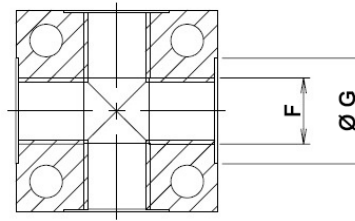

SEZIONE A-A

CMA04□0-O□-01-OL

Panel dimension

Thread dimension

Code

Thread

Code	Thread
CMA0440-OA-01-OL	G1/4"
CMA0450-OB-01-OL	G3/8"
CMA0460-OC-01-OL	G1/2"
CMA0470-OD-01-OL	G3/4"
CMA0480-OE-01-OL	G1"

For Information & Enquiries:
sales@flowfitonline.com

CODE	F	A	B	ØC	ØG	Weight
CMA0440-OA-01-OL	1/4"	40	28	6,5	21	0,14
CMA0450-OB-01-OL	3/8"	50	34	8,5	25	0,25
CMA0460-OC-01-OL	1/2"	60	40	8,5	29	0,46
CMA0470-OD-01-OL	3/4"	70	50	8,5	36	0,72
CMA0480-OE-01-OL	1"	80	60	8,5	43	1,05