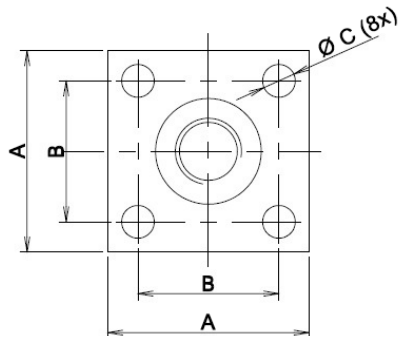

SEZIONE A-A

CMA04□0-O□-01-OL

Panel dimension

Thread dimension

Code

Thread

Code	Thread
CMA0440-OA-01-OL	G1/4"
CMA0450-OB-01-OL	G3/8"
CMA0460-OC-01-OL	G1/2"
CMA0470-OD-01-OL	G3/4"
CMA0480-OE-01-OL	G1"

For Information & Enquiries:
sales@flowfitonline.com

CODE	F	A	B	ØC	ØG	Weight
CMA0440-OA-01-OL	1/4"	40	28	6,5	21	0,14
CMA0450-OB-01-OL	3/8"	50	34	8,5	25	0,25
CMA0460-OC-01-OL	1/2"	60	40	8,5	29	0,46
CMA0470-OD-01-OL	3/4"	70	50	8,5	36	0,72
CMA0480-OE-01-OL	1"	80	60	8,5	43	1,05